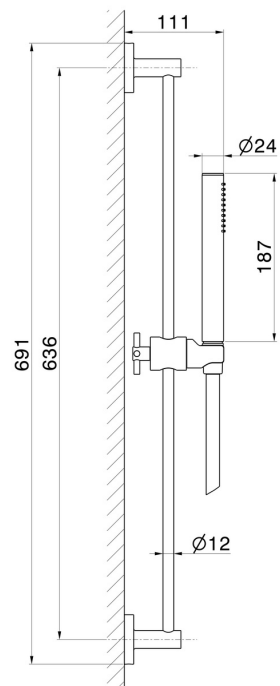

## 70856.47.083

Asta saliscendi completa di doccia in ottone e flessibile L=150 cm. - finitura Groove Bronze

Groove Bronze

### DISEGNO TECNICO

**70856.47.083**

Asta saliscendi completa di doccia in ottone e flessibile L=150 cm. - finitura Groove Bronze