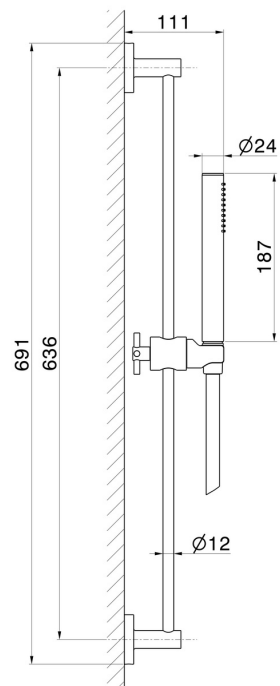

## 70856.61.020

Asta saliscendi completa di doccia in ottone e flessibile L=150 cm. - finitura PVD Glossy Gold

PVD Glossy Gold

### DISEGNO TECNICO

**70856.61.020**

Asta saliscendi completa di doccia in ottone e flessibile L=150 cm. - finitura PVD Glossy Gold