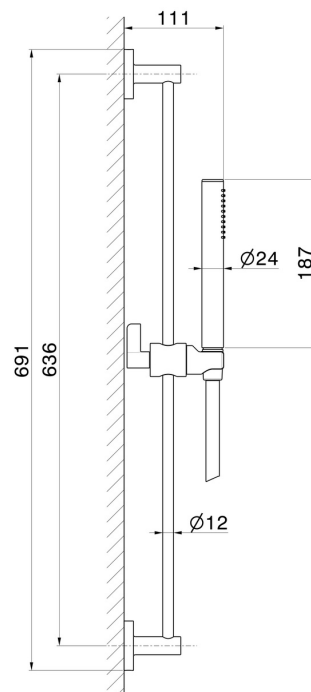

## 71056.47.083

Asta saliscendi completa di doccia in ottone e flessibile L=150 cm. - finitura Groove Bronze

Groove Bronze

### CARATTERISTICHE

Materiale

**Ottone**

Tecnologia

**Save Water**

Installazione

**A parete**

Miscelazione dell' acqua

### DISEGNO TECNICO

**71056.47.083**

Asta saliscendi completa di doccia in ottone e flessibile L=150 cm. - finitura Groove Bronze