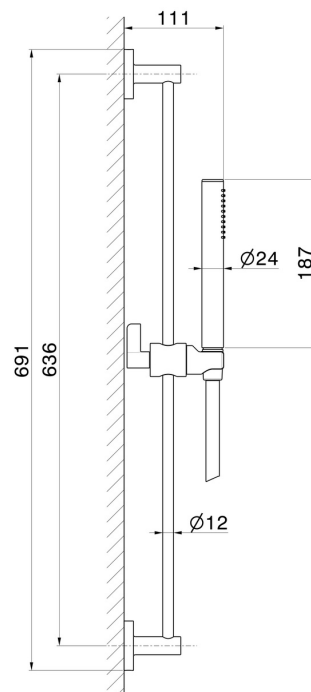

71056.61.020

Asta saliscendi completa di doccia in ottone e flessibile L=150 cm. - finitura PVD Glossy Gold

PVD Glossy Gold

CARATTERISTICHE

Materiale

Ottone

Tecnologia

Save Water

Installazione

A parete

Miscelazione dell' acqua

Meccanica

DISEGNO TECNICO

71056.61.020

Asta saliscendi completa di doccia in ottone e flessibile L=150 cm. - finitura PVD Glossy Gold

FINITURE DISPONIBILI