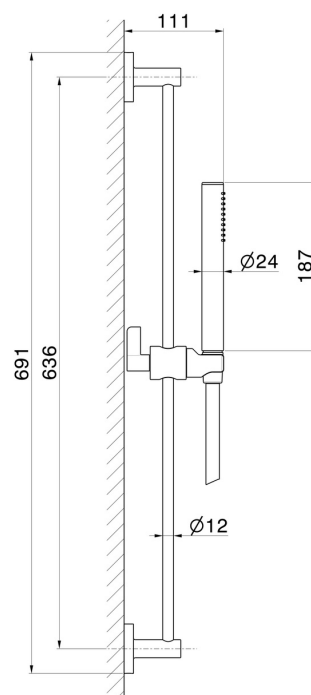

71156.47.083

Asta saliscendi completa di doccia in ottone e flessibile L=150 cm. LUXURY. - finitura Groove Bronze

Groove Bronze

CARATTERISTICHE

Materiale

Ottone

Tecnologia

Save Water

Installazione

A parete

Miscelazione dell' acqua

Meccanica

DISEGNO TECNICO

71156.47.083

Asta saliscendi completa di doccia in ottone e flessibile L=150 cm. LUXURY. - finitura Groove Bronze

FINITURE DISPONIBILI

47.083

Groove Bronze

01.093

finitura Nero opaco

21.018

finitura Cromo

58.061

finitura PVD Copper Bronze