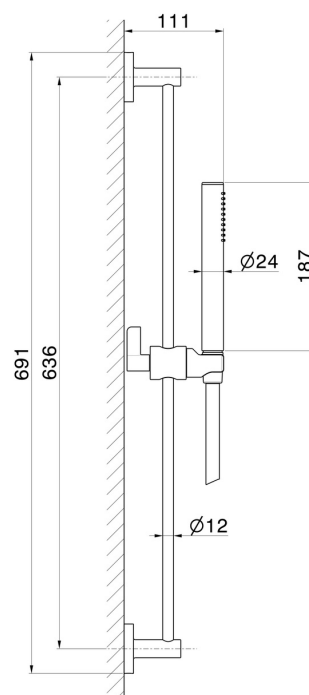

## 71156.59.098

Asta saliscendi completa di doccia in ottone e flessibile L=150 cm. LUXURY. - finitura PVD Brushed Pale Gold

PVD Brushed Pale Gold

### CARATTERISTICHE

Materiale

**Ottone**

Tecnologia

**Save Water**

Installazione

**A parete**

Miscelazione dell' acqua

### DISEGNO TECNICO

**71156.59.098**

Asta saliscendi completa di doccia in ottone e flessibile L=150 cm. LUXURY. - finitura PVD  
Brushed Pale Gold