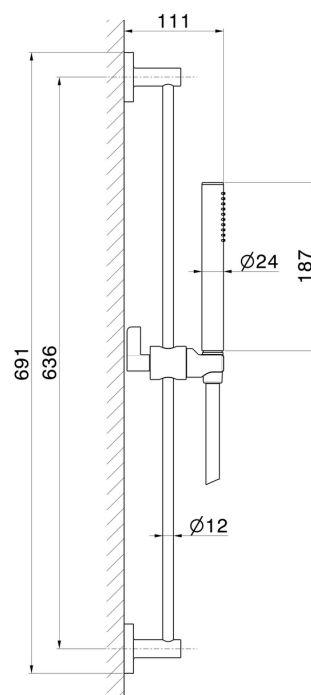

71156.61.020

Asta saliscendi completa di doccia in ottone e flessibile L=150 cm. LUXURY. - finitura PVD Glossy Gold

PVD Glossy Gold

CARATTERISTICHE

Materiale	Ottone
Tecnologia	Save Water
Installazione	A parete
Miscelazione dell' acqua	Meccanica

DISEGNO TECNICO

71156.61.020

Asta saliscendi completa di doccia in ottone e flessibile L=150 cm. LUXURY. - finitura PVD Glossy Gold

FINITURE DISPONIBILI

61.020

PVD Glossy Gold

01.093

finitura Nero opaco

59.098

finitura PVD Brushed Pale Gold