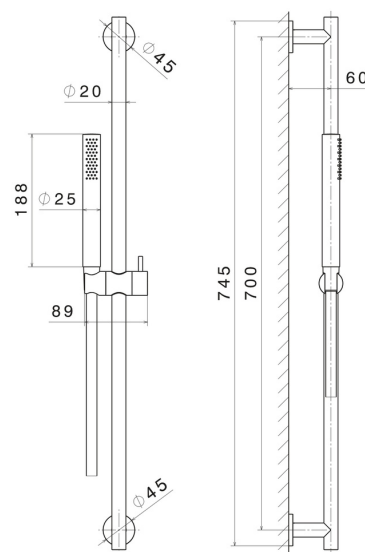

69656X.59.064

Asta saliscendi in acciaio inox 304, completa di doccetta e flessibile L=150 cm. - finitura PVD Brushed Gun Metal

PVD Brushed Gun Metal

CARATTERISTICHE

Materiale

Acciaio Inox

Tecnologia

Save Water

Installazione

A parete

DISEGNO TECNICO

69656X.59.064

Asta saliscendi in acciaio inox 304, completa di doccetta e flessibile L=150 cm. - finitura PVD
Brushed Gun Metal

FINITURE DISPONIBILI

59.064

PVD Brushed Gun Metal

50.050

finitura Acciaio Inox

59.067

finitura PVD Brushed Copper Bronze

59.097

finitura PVD Brushed Gold

59.098

finitura PVD Brushed Pale Gold