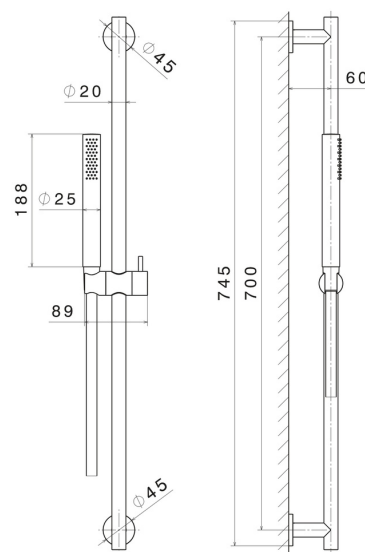

69656X.59.097

Asta saliscendi in acciaio inox 304, completa di doccetta e flessibile L=150 cm. - finitura PVD Brushed Gold

PVD Brushed Gold

CARATTERISTICHE

Materiale

Acciaio Inox

Tecnologia

Save Water

Installazione

A parete

DISEGNO TECNICO

69656X.59.097

Asta saliscendi in acciaio inox 304, completa di doccetta e flessibile L=150 cm. - finitura PVD Brushed Gold

FINITURE DISPONIBILI

59.097

PVD Brushed Gold

50.050

finitura Acciaio Inox

59.064

finitura PVD Brushed Gun Metal

59.067

finitura PVD Brushed Copper Bronze

59.098

finitura PVD Brushed Pale Gold