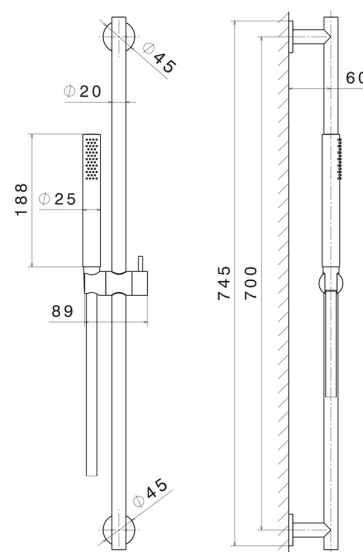

69656X.59.098

Asta saliscendi in acciaio inox 304, completa di doccetta e flessibile L=150 cm. - finitura PVD Brushed Pale Gold

PVD Brushed Pale Gold

CARATTERISTICHE

Materiale

Acciaio Inox

Tecnologia

Save Water

Installazione

A parete

DISEGNO TECNICO

69656X.59.098

Asta saliscendi in acciaio inox 304, completa di doccetta e flessibile L=150 cm. - finitura PVD Brushed Pale Gold

FINITURE DISPONIBILI

59.098

PVD Brushed Pale Gold

50.050

finitura Acciaio Inox

59.064

finitura PVD Brushed Gun Metal

59.067

finitura PVD Brushed Copper Bronze

59.097

finitura PVD Brushed Gold