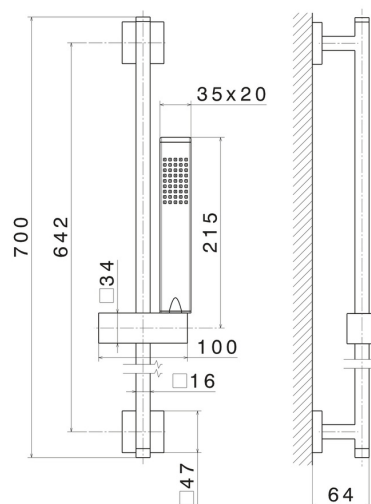

## 62556.21.018

Asta saliscendi in ottone completa di doccetta in ottone e flessibile L=150 cm. - finitura Cromo

Cromo

### CARATTERISTICHE

Materiale

**Ottone**

Tecnologia

**Save Water**

Installazione

**A parete**

### DISEGNO TECNICO

**62556.21.018**

Asta saliscendi in ottone completa di doccetta in ottone e flessibile L=150 cm. - finitura Cromo

**FINITURE DISPONIBILI**

---

**21.018**

Cromo

**01.093**