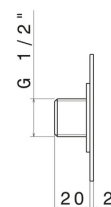

## 691.47.083

Atomizzatore quadro ad incasso, in ottone. 70x70mm. - finitura  
Groove Bronze

Groove Bronze

### CARATTERISTICHE

---

Materiale

**Ottone**

Installazione

**Incasso a parete**

### DISEGNO TECNICO

---

**691.47.083**

Atomizzatore quadro ad incasso, in ottone. 70x70mm. - finitura Groove Bronze