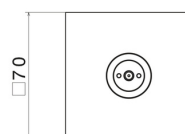

### DISEGNO TECNICO

---

**691.47.083**

Atomizzatore quadro ad incasso, in ottone. 70x70mm. - finitura Groove Bronze