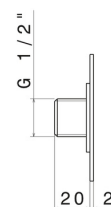

## 691.58.061

Atomizzatore quadro ad incasso, in ottone. 70x70mm. - finitura PVD Copper Bronze

### CARATTERISTICHE

---

Materiale

**Ottone**

Installazione

**Incasso a parete**

### DISEGNO TECNICO

---

**691.58.061**

Atomizzatore quadro ad incasso, in ottone. 70x70mm. - finitura PVD Copper Bronze