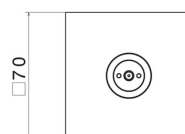

### DISEGNO TECNICO

---

**691.58.061**

Atomizzatore quadro ad incasso, in ottone. 70x70mm. - finitura PVD Copper Bronze