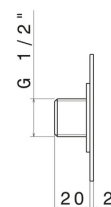

## 691.61.020

Atomizzatore quadro ad incasso, in ottone. 70x70mm. - finitura PVD Glossy Gold

PVD Glossy Gold

### CARATTERISTICHE

---

Materiale

**Ottone**

Installazione

**Incasso a parete**

### DISEGNO TECNICO

---

**691.61.020**

Atomizzatore quadro ad incasso, in ottone. 70x70mm. - finitura PVD Glossy Gold