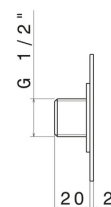

## 691.M7.071

Atomizzatore quadro ad incasso, in ottone. 70x70mm. - finitura Gold Satin + Chrome

Gold Satin + Chrome

### CARATTERISTICHE

---

Materiale

**Ottone**

Installazione

**Incasso a parete**

### DISEGNO TECNICO

---

**691.M7.071**

Atomizzatore quadro ad incasso, in ottone. 70x70mm. - finitura Gold Satin + Chrome