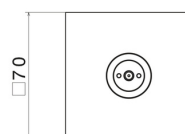

### DISEGNO TECNICO

---

**691.M7.071**

Atomizzatore quadro ad incasso, in ottone. 70x70mm. - finitura Gold Satin + Chrome