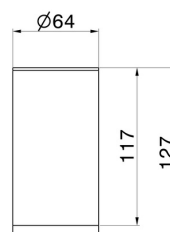

ACCESSORI X-STEEL

73254X.59.064

Bicchieri da appoggio - finitura PVD Brushed Gun Metal

PVD Brushed Gun Metal

CARATTERISTICHE

Installazione

Da appoggio

DISEGNO TECNICO