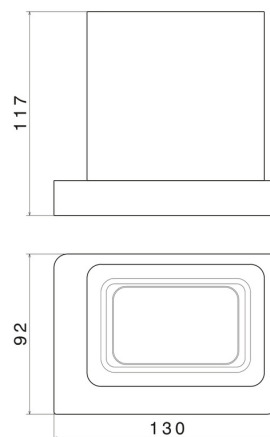

ACCESSORI QUADRI

62955.21.018

Bicchiere da appoggio. Ceramica Bianca - finitura Cromo

Cromo

CARATTERISTICHE

Materiale

Ceramica

Installazione

Da appoggio

DISEGNO TECNICO

ACCESSORI QUADRI

62955.21.018

Bicchiera da appoggio. Ceramica Bianca - finitura Cromo

FINITURE DISPONIBILI

21.018

Cromo