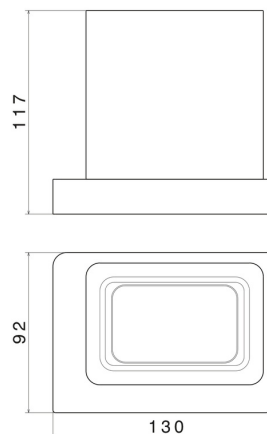

ACCESSORI QUADRI

62955.58.061

Bicchiere da appoggio. Ceramica Bianca - finitura PVD
Copper Bronze

PVD Copper Bronze

CARATTERISTICHE

Materiale

Ceramica

Installazione

Da appoggio

DISEGNO TECNICO

ACCESSORI QUADRI

62955.58.061

Bicchiera da appoggio. Ceramica Bianca - finitura PVD Copper Bronze

FINITURE DISPONIBILI

58.061

PVD Copper Bronze