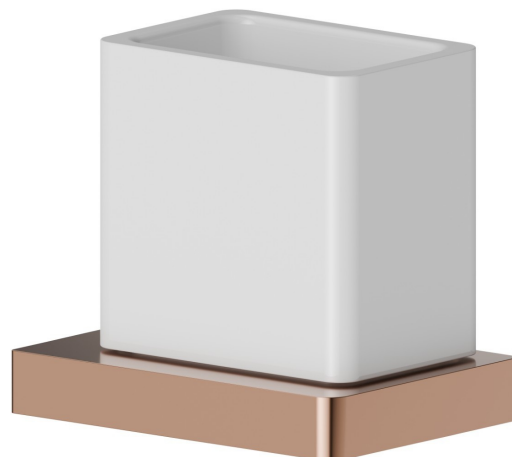

ACCESSORI QUADRI

62955.58.061

Bicchiere da appoggio. Ceramica Bianca - finitura PVD
Copper Bronze

PVD Copper Bronze

CARATTERISTICHE

Materiale

Ceramica

Installazione

Da appoggio

DISEGNO TECNICO

ACCESSORI QUADRI

62955.58.061

Bicchiera da appoggio. Ceramica Bianca - finitura PVD Copper Bronze

FINITURE DISPONIBILI

58.061

PVD Copper Bronze

01.014

finitura Bianco opaco

01.093

finitura Nero opaco

21.018

finitura Cromo

58.063

finitura PVD Gun Metal