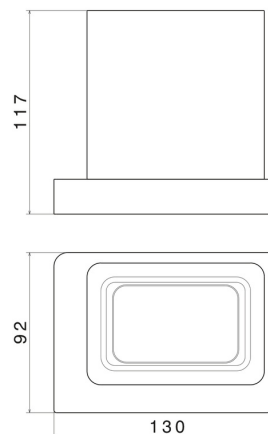

ACCESSORI QUADRI

62955.59.064

Bicchiere da appoggio. Ceramica Bianca - finitura PVD
Brushed Gun Metal

PVD Brushed Gun Metal

CARATTERISTICHE

Materiale

Ceramica

Installazione

Da appoggio

DISEGNO TECNICO

ACCESSORI QUADRI

62955.59.064

Bicchieri da appoggio. Ceramica Bianca - finitura PVD Brushed Gun Metal

FINITURE DISPONIBILI

59.064

PVD Brushed Gun Metal