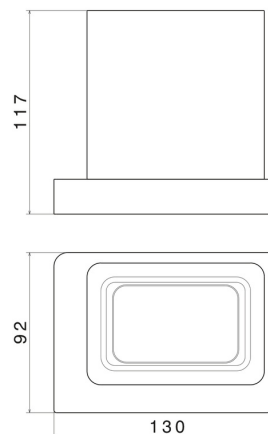

ACCESSORI QUADRI

62955.59.066

Bicchiere da appoggio. Ceramica Bianca - finitura PVD
Acciaio Spazzolato

PVD Acciaio Spazzolato

CARATTERISTICHE

Materiale

Ceramica

Installazione

Da appoggio

DISEGNO TECNICO

ACCESSORI QUADRI

62955.59.066

Bicchieri da appoggio. Ceramica Bianca - finitura PVD Acciaio Spazzolato

FINITURE DISPONIBILI

59.066

PVD Acciaio Spazzolato