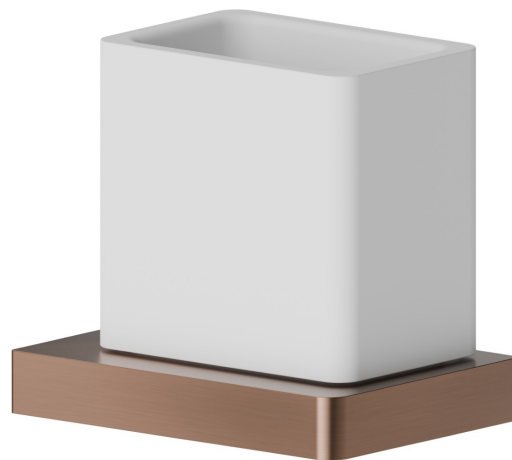

ACCESSORI QUADRI

62955.59.067

Bicchiera da appoggio. Ceramica Bianca - finitura PVD
Brushed Copper Bronze

PVD Brushed Copper Bronze

CARATTERISTICHE

Materiale

Ceramica

Installazione

Da appoggio

DISEGNO TECNICO

ACCESSORI QUADRI

62955.59.067

Bicchieri da appoggio. Ceramica Bianca - finitura PVD Brushed Copper Bronze

FINITURE DISPONIBILI

59.067

PVD Brushed Copper Bronze

01.014

finitura Bianco opaco

01.093

finitura Nero opaco

21.018

finitura Cromo

58.061

finitura PVD Copper Bronze