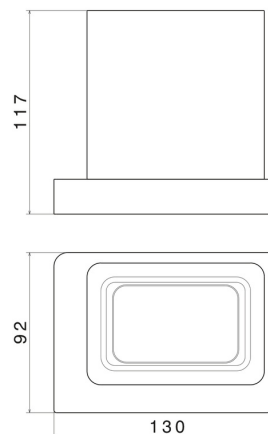

ACCESSORI QUADRI

62955.59.067

Bicchiera da appoggio. Ceramica Bianca - finitura PVD
Brushed Copper Bronze

PVD Brushed Copper Bronze

CARATTERISTICHE

Materiale

Ceramica

Installazione

Da appoggio

DISEGNO TECNICO

ACCESSORI QUADRI

62955.59.067

Bicchieri da appoggio. Ceramica Bianca - finitura PVD Brushed Copper Bronze

FINITURE DISPONIBILI

59.067

PVD Brushed Copper Bronze