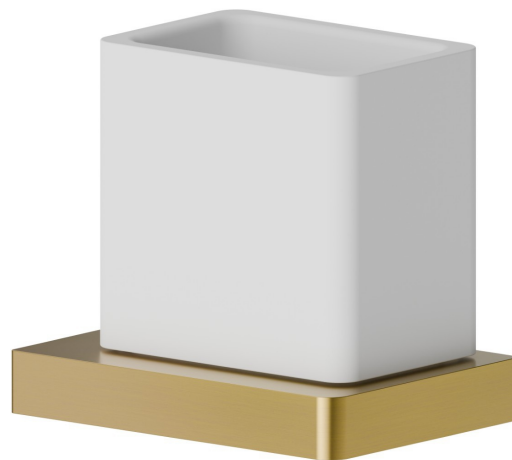

ACCESSORI QUADRI

62955.59.097

Bicchiere da appoggio. Ceramica Bianca - finitura PVD
Brushed Gold

PVD Brushed Gold

CARATTERISTICHE

Materiale

Ceramica

Installazione

Da appoggio

DISEGNO TECNICO

ACCESSORI QUADRI

62955.59.097

Bicchiere da appoggio. Ceramica Bianca - finitura PVD Brushed Gold

FINITURE DISPONIBILI

59.097

PVD Brushed Gold

01.014

finitura Bianco opaco

01.093

finitura Nero opaco

21.018

finitura Cromo

58.061

finitura PVD Copper Bronze

MO.075

finitura Copper Glossy