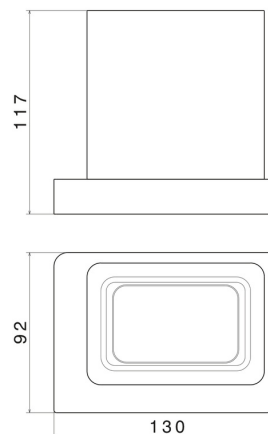

ACCESSORI QUADRI

62955.59.097

Bicchiere da appoggio. Ceramica Bianca - finitura PVD
Brushed Gold

PVD Brushed Gold

CARATTERISTICHE

Materiale

Ceramica

Installazione

Da appoggio

DISEGNO TECNICO

ACCESSORI QUADRI

62955.59.097

Bicchiere da appoggio. Ceramica Bianca - finitura PVD Brushed Gold

FINITURE DISPONIBILI

59.097

PVD Brushed Gold