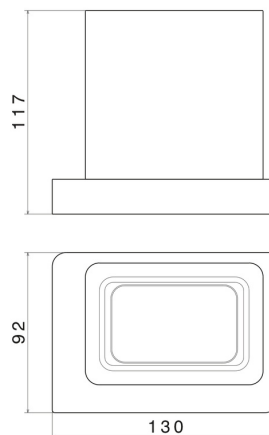

DISEGNO TECNICO