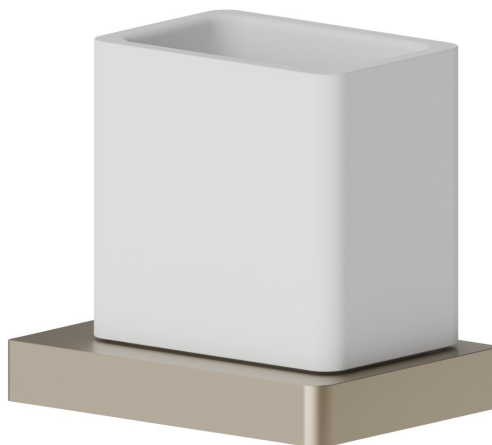

ACCESSORI QUADRI

62955.M0.071

Bicchieri da appoggio. Ceramica Bianca - finitura Gold Satin

CARATTERISTICHE

Materiale

Ceramica

Installazione

Da appoggio

DISEGNO TECNICO

ACCESSORI QUADRI

62955.M0.071

Bicchiera da appoggio. Ceramica Bianca - finitura Gold Satin

FINITURE DISPONIBILI

M0.071

Gold Satin

01.014

finitura Bianco opaco

01.093

finitura Nero opaco

21.018

finitura Cromo

58.061

finitura PVD Copper Bronze

58.063