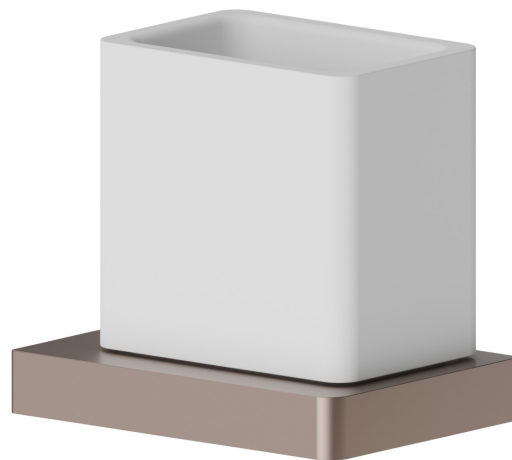

ACCESSORI QUADRI

62955.M0.075

Bicchiere da appoggio. Ceramica Bianca - finitura Copper Glossy

CARATTERISTICHE

Materiale

Ceramica

Installazione

Da appoggio

DISEGNO TECNICO

ACCESSORI QUADRI

62955.M0.075

Bicchiera da appoggio. Ceramica Bianca - finitura Copper Glossy

FINITURE DISPONIBILI

M0.075

Copper Glossy

01.014

finitura Bianco opaco

01.093

finitura Nero opaco

21.018

finitura Cromo

58.061

finitura PVD Copper Bronze

58.063

finitura Copper Satin