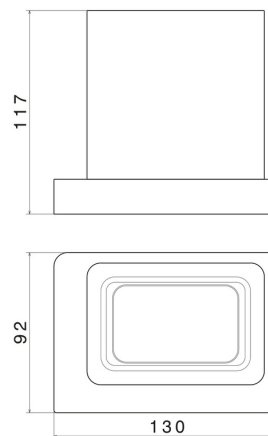

DISEGNO TECNICO