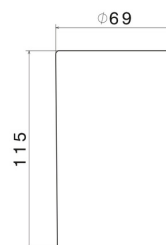

### DISEGNO TECNICO

---

**ACCESSORI TONDI**

**67255.00.000**

Bicchieri da appoggio. Ceramica Bianca - finitura Neutro

**FINITURE DISPONIBILI**

---

**00.000**