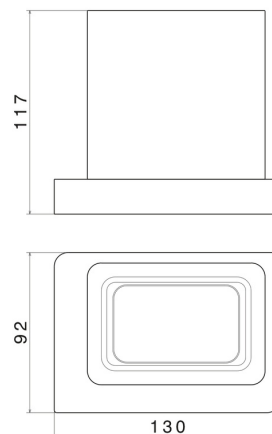

ACCESSORI QUADRI

62956.01.014

Bicchieri da appoggio. Ceramica Nera - finitura Bianco opaco

Bianco opaco

CARATTERISTICHE

Materiale

Ceramica

Installazione

Da appoggio

DISEGNO TECNICO

ACCESSORI QUADRI

62956.01.014

Bicchiere da appoggio. Ceramica Nera - finitura Bianco opaco

FINITURE DISPONIBILI

01.014

Bianco opaco