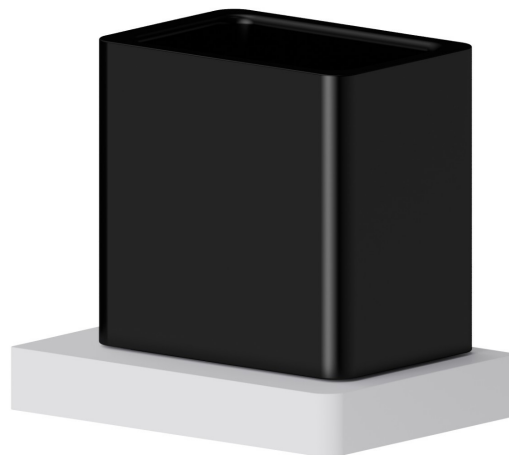

ACCESSORI QUADRI

62956.01.014

Bicchieri da appoggio. Ceramica Nera - finitura Bianco opaco

Bianco opaco

CARATTERISTICHE

Materiale

Ceramica

Installazione

Da appoggio

DISEGNO TECNICO

ACCESSORI QUADRI

62956.01.014

Bicchiere da appoggio. Ceramica Nera - finitura Bianco opaco

FINITURE DISPONIBILI

01.014

Bianco opaco

01.093

finitura Nero opaco

21.018

finitura Cromo

58.061

finitura PVD Copper Bronze

58.063

finitura PVD Gun Metal