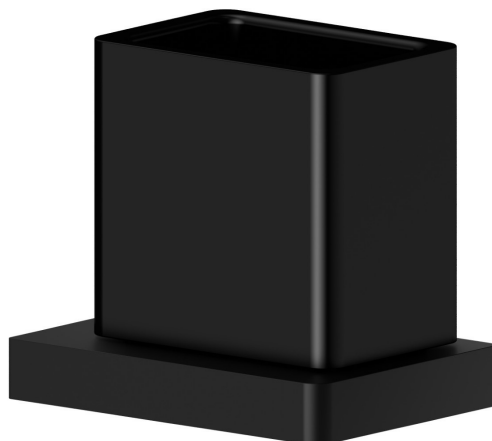

ACCESSORI QUADRI

62956.01.093

Bicchiere da appoggio. Ceramica Nera - finitura Nero opaco

Nero opaco

CARATTERISTICHE

Materiale

Ceramica

Installazione

Da appoggio

DISEGNO TECNICO

ACCESSORI QUADRI

62956.01.093

Bicchieri da appoggio. Ceramica Nera - finitura Nero opaco

FINITURE DISPONIBILI

01.093

Nero opaco

01.014

finitura Bianco opaco

21.018

finitura Cromo

58.061

finitura PVD Copper Bronze

58.063

finitura PVD Gun Metal