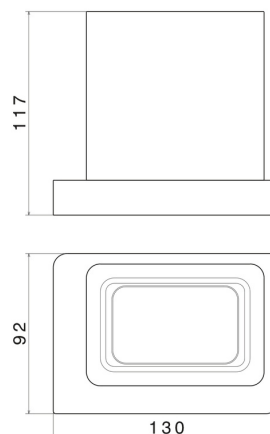

DISEGNO TECNICO