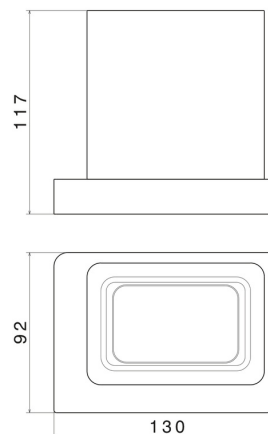

ACCESSORI QUADRI

62956.58.061

Bicchiera da appoggio. Ceramica Nera - finitura PVD Copper Bronze

PVD Copper Bronze

CARATTERISTICHE

Materiale

Ceramica

Installazione

Da appoggio

DISEGNO TECNICO

ACCESSORI QUADRI

62956.58.061

Bicchiere da appoggio. Ceramica Nera - finitura PVD Copper Bronze

FINITURE DISPONIBILI

58.061

PVD Copper Bronze