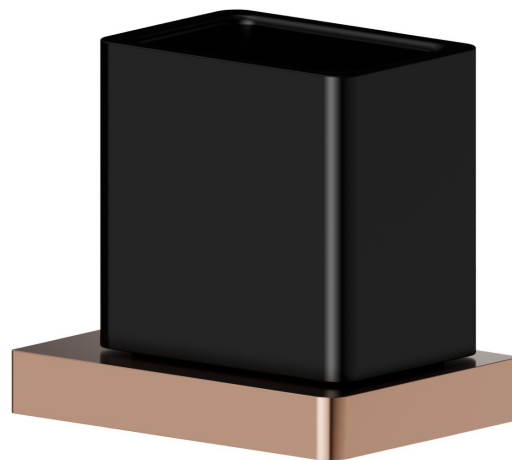

ACCESSORI QUADRI

62956.58.061

Bicchiera da appoggio. Ceramica Nera - finitura PVD Copper Bronze

PVD Copper Bronze

CARATTERISTICHE

Materiale

Ceramica

Installazione

Da appoggio

DISEGNO TECNICO

ACCESSORI QUADRI

62956.58.061

Bicchiere da appoggio. Ceramica Nera - finitura PVD Copper Bronze

FINITURE DISPONIBILI

58.061

PVD Copper Bronze

01.014

finitura Bianco opaco

01.093

finitura Nero opaco

21.018

finitura Cromo

58.063

finitura PVD Gun Metal

MO.075

finitura Copper Glossy