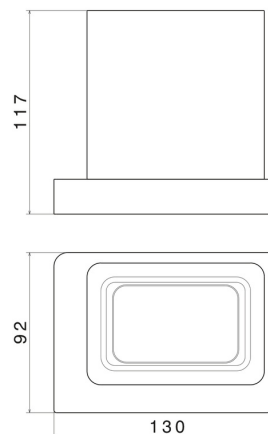

ACCESSORI QUADRI

62956.58.063

Bicchiera da appoggio. Ceramica Nera - finitura PVD Gun Metal

PVD Gun Metal

CARATTERISTICHE

Materiale

Ceramica

Installazione

Da appoggio

DISEGNO TECNICO

ACCESSORI QUADRI

62956.58.063

Bicchiere da appoggio. Ceramica Nera - finitura PVD Gun Metal

FINITURE DISPONIBILI

58.063

PVD Gun Metal