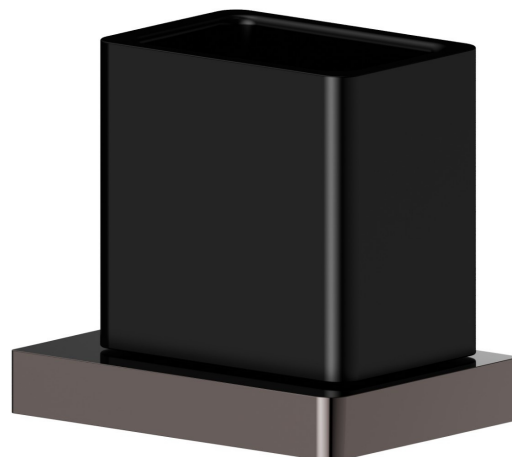

ACCESSORI QUADRI

62956.58.063

Bicchiera da appoggio. Ceramica Nera - finitura PVD Gun Metal

PVD Gun Metal

CARATTERISTICHE

Materiale

Ceramica

Installazione

Da appoggio

DISEGNO TECNICO

ACCESSORI QUADRI

62956.58.063

Bicchiere da appoggio. Ceramica Nera - finitura PVD Gun Metal

FINITURE DISPONIBILI

58.063

PVD Gun Metal

01.014

finitura Bianco opaco

01.093

finitura Nero opaco

21.018

finitura Cromo

58.061

finitura PVD Copper Bronze