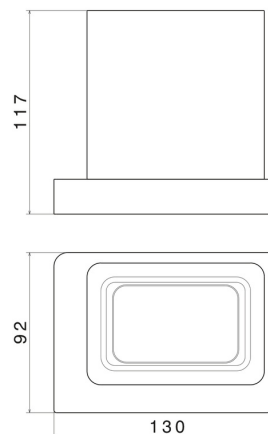

ACCESSORI QUADRI

62956.59.064

Bicchiere da appoggio. Ceramica Nera - finitura PVD Brushed Gun Metal

PVD Brushed Gun Metal

CARATTERISTICHE

Materiale

Ceramica

Installazione

Da appoggio

DISEGNO TECNICO

ACCESSORI QUADRI

62956.59.064

Bicchiera da appoggio. Ceramica Nera - finitura PVD Brushed Gun Metal

FINITURE DISPONIBILI

59.064

PVD Brushed Gun Metal