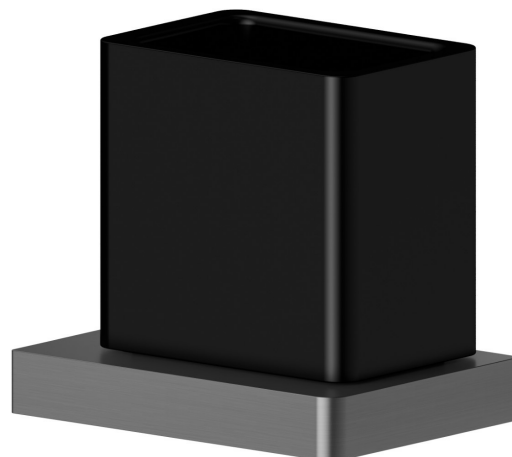

ACCESSORI QUADRI

62956.59.064

Bicchiere da appoggio. Ceramica Nera - finitura PVD Brushed Gun Metal

PVD Brushed Gun Metal

CARATTERISTICHE

Materiale

Ceramica

Installazione

Da appoggio

DISEGNO TECNICO

ACCESSORI QUADRI

62956.59.064

Bicchiera da appoggio. Ceramica Nera - finitura PVD Brushed Gun Metal

FINITURE DISPONIBILI

59.064

PVD Brushed Gun Metal

01.014

finitura Bianco opaco

01.093

finitura Nero opaco

21.018

finitura Cromo

58.061

finitura PVD Copper Bronze

MO.075

finitura Copper Glossy