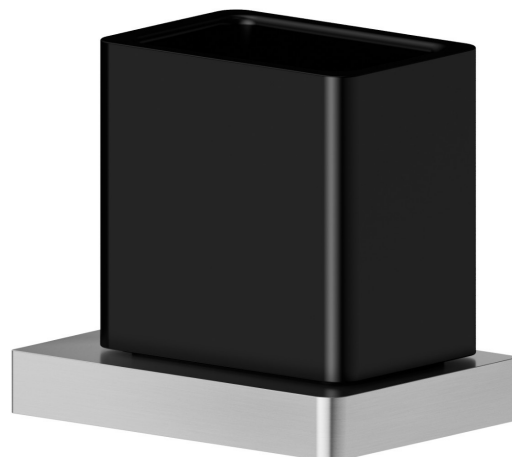

# ACCESSORI QUADRI

**62956.59.066**

Bicchiera da appoggio. Ceramica Nera - finitura PVD Acciaio Spazzolato

PVD Acciaio Spazzolato

## CARATTERISTICHE

---

Materiale

**Ceramica**

Installazione

**Da appoggio**

## ACCESSORI QUADRI

**62956.59.066**

Bicchiere da appoggio. Ceramica Nera - finitura PVD Acciaio Spazzolato