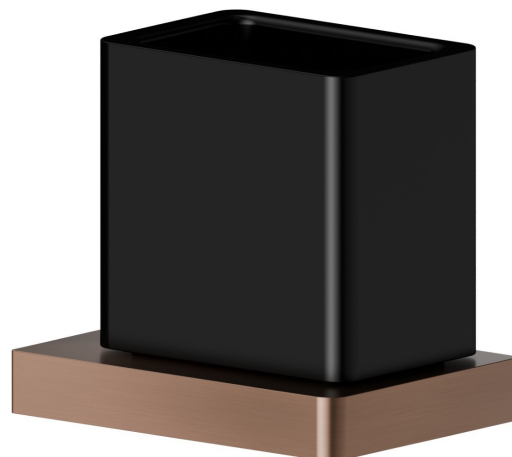

# ACCESSORI QUADRI

62956.59.067

Bicchiera da appoggio. Ceramica Nera - finitura PVD Brushed Copper Bronze

PVD Brushed Copper Bronze

## CARATTERISTICHE

---

Materiale

**Ceramica**

Installazione

**Da appoggio**

## ACCESSORI QUADRI

**62956.59.067**

Bicchiera da appoggio. Ceramica Nera - finitura PVD Brushed Copper Bronze

### FINITURE DISPONIBILI

---

**59.067**

PVD Brushed Copper Bronze

**01.014**

finitura Bianco opaco

**01.093**

finitura Nero opaco