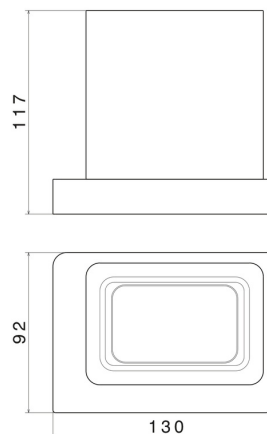

Da appoggio

DISEGNO TECNICO

ACCESSORI QUADRI

62956.59.097

Bicchiera da appoggio. Ceramica Nera - finitura PVD Brushed Gold

FINITURE DISPONIBILI

59.097

PVD Brushed Gold