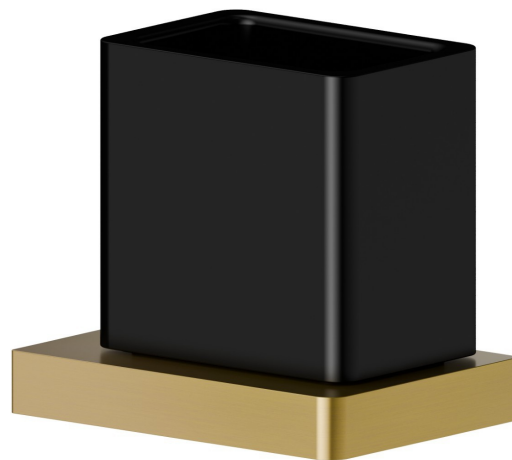

ACCESSORI QUADRI

62956.59.097

Bicchieri da appoggio. Ceramica Nera - finitura PVD Brushed Gold

PVD Brushed Gold

CARATTERISTICHE

Materiale

Ceramica

Installazione

Da appoggio

DISEGNO TECNICO

ACCESSORI QUADRI

62956.59.097

Bicchiera da appoggio. Ceramica Nera - finitura PVD Brushed Gold

FINITURE DISPONIBILI

59.097

PVD Brushed Gold

01.014

finitura Bianco opaco

01.093

finitura Nero opaco

21.018

finitura Cromo

58.061

finitura PVD Copper Bronze

MO.075

finitura Copper Glossy