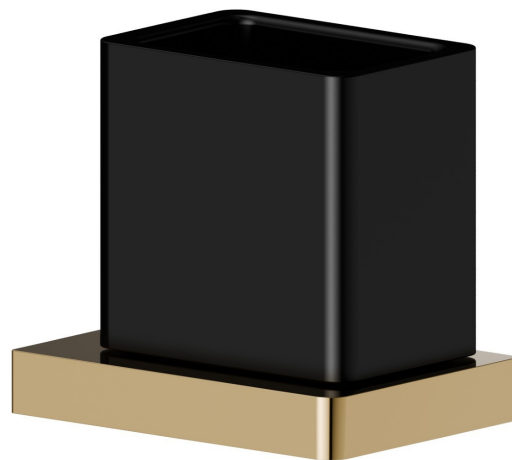

# ACCESSORI QUADRI

**62956.61.020**

Bicchieri da appoggio. Ceramica Nera - finitura PVD Glossy Gold

PVD Glossy Gold

## CARATTERISTICHE

---

Materiale

**Ceramica**

Installazione

**Da appoggio**

## ACCESSORI QUADRI

**62956.61.020**

Bicchiere da appoggio. Ceramica Nera - finitura PVD Glossy Gold

### FINITURE DISPONIBILI

---

**61.020**

PVD Glossy Gold

**01.014**

finitura Bianco opaco

**01.093**

finitura Nero opaco