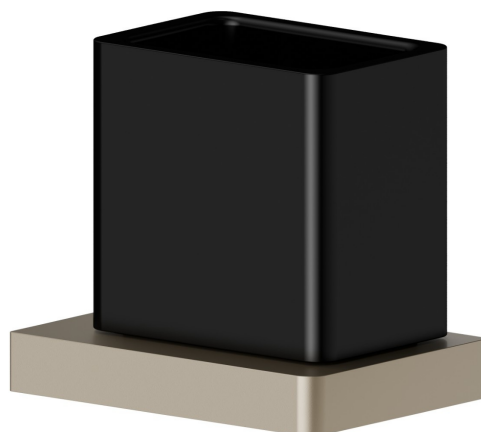

# ACCESSORI QUADRI

**62956.M0.071**

Bicchiere da appoggio. Ceramica Nera - finitura Gold Satin

## CARATTERISTICHE

---

Materiale

**Ceramica**

Installazione

**Da appoggio**

## ACCESSORI QUADRI

**62956.M0.071**

Bicchiere da appoggio. Ceramica Nera - finitura Gold Satin