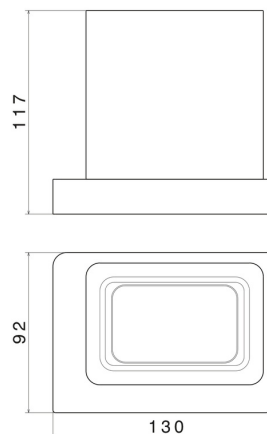

DISEGNO TECNICO