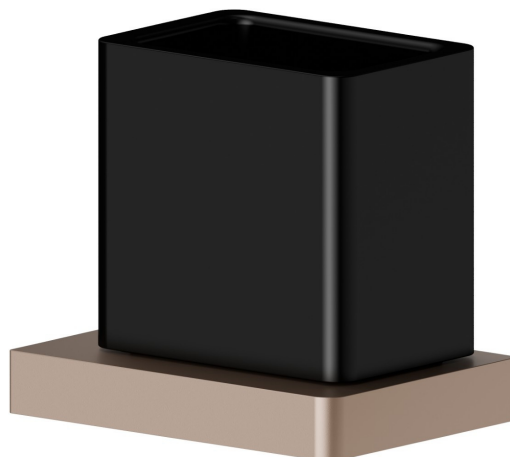

ACCESSORI QUADRI

62956.M0.075

Bicchiere da appoggio. Ceramica Nera - finitura Copper Glossy

Copper Glossy

CARATTERISTICHE

Materiale

Ceramica

Installazione

Da appoggio

DISEGNO TECNICO

ACCESSORI QUADRI

62956.M0.075

Bicchieri da appoggio. Ceramica Nera - finitura Copper Glossy

FINITURE DISPONIBILI

M0.075

Copper Glossy

01.014

finitura Bianco opaco

01.093

finitura Nero opaco

21.018

finitura Cromo

58.061

finitura PVD Copper Bronze