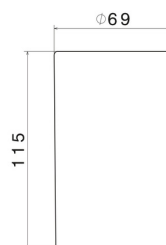

Da appoggio

DISEGNO TECNICO

ACCESSORI TONDI

67256.00.000

Bicchiere da appoggio. Ceramica Nera - finitura Neutro

FINITURE DISPONIBILI

00.000

Neutro