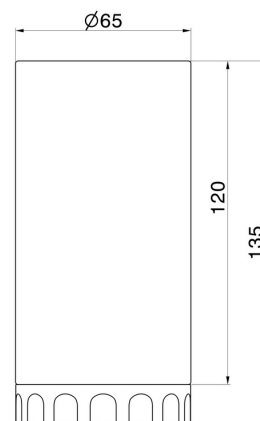

DISEGNO TECNICO