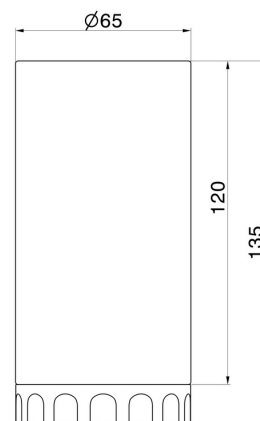

Da appoggio

DISEGNO TECNICO

ACCESSORI IONIKA ALLURE

73755.59.067

Bicchiere da appoggio. Marmo Calacatta - finitura PVD Brushed Copper Bronze

FINITURE DISPONIBILI

59.067

PVD Brushed Copper Bronze