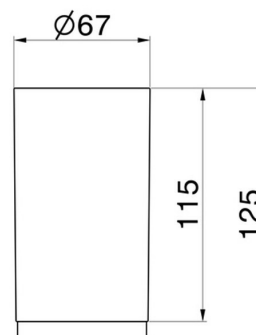

DISEGNO TECNICO