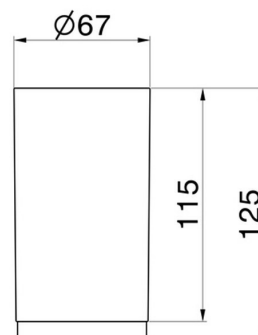

Da appoggio

DISEGNO TECNICO

ACCESSORI X-STEEL

73255X.59.097

Bicchiera da appoggio. Resina Bianca - finitura PVD Brushed Gold

FINITURE DISPONIBILI

59.097

PVD Brushed Gold