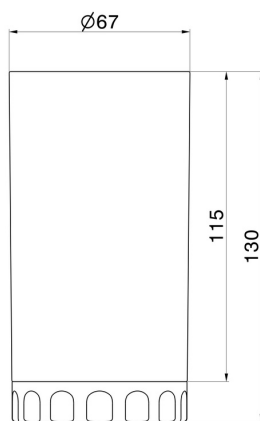

DISEGNO TECNICO