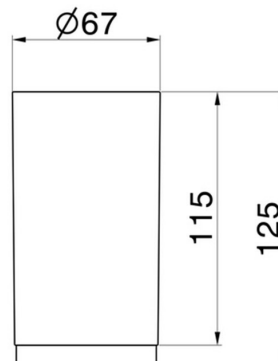

Da appoggio

DISEGNO TECNICO

ACCESSORI X-STEEL

73256X.59.064

Bicchieri da appoggio. Resina Nera - finitura PVD Brushed Gun Metal

FINITURE DISPONIBILI

59.064

PVD Brushed Gun Metal