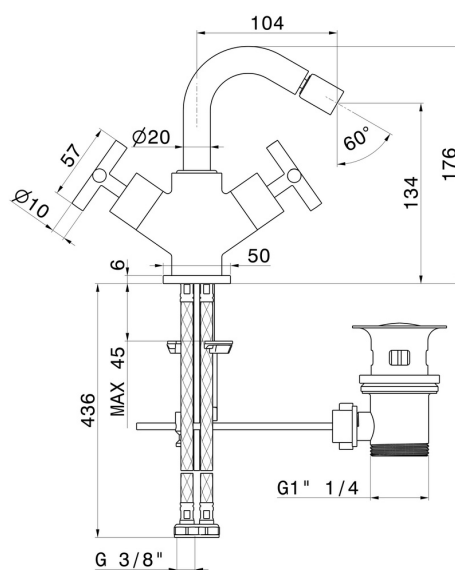

# BLINK

**70832.21.018**

Bidet monoforo - finitura Cromo

Cromo

## CARATTERISTICHE

Materiale	<b>Ottone</b>
Tecnologia	<b>Save Water</b>
Installazione	<b>Da appoggio</b>
Tipo di foro	<b>Monoforo</b>
Scarico	<b>Con scarico</b>
Miscelazione dell' acqua	<b>Meccanica</b>

## DISEGNO TECNICO

**BLINK**

**70832.21.018**

Bidet monoforo - finitura Cromo

**FINITURE DISPONIBILI**

---

**21.018**

Cromo