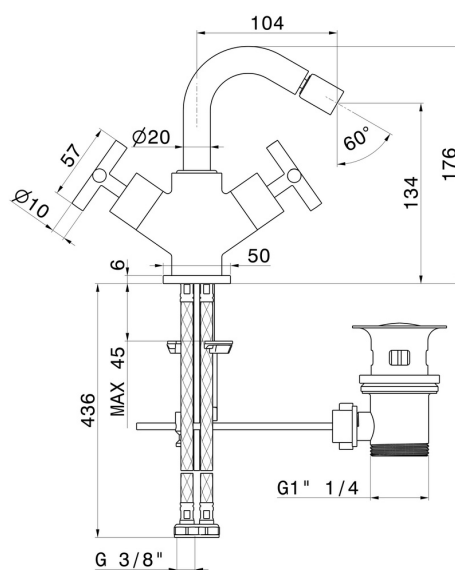

BLINK

70832.47.083

Bidet monoforo - finitura Groove Bronze

Groove Bronze

CARATTERISTICHE

Materiale	Ottone
Tecnologia	Save Water
Installazione	Da appoggio
Tipo di foro	Monoforo
Scarico	Con scarico
Miscelazione dell' acqua	Meccanica

DISEGNO TECNICO

BLINK

70832.47.083

Bidet monoforo - finitura Groove Bronze

FINITURE DISPONIBILI

47.083

Groove Bronze

01.093