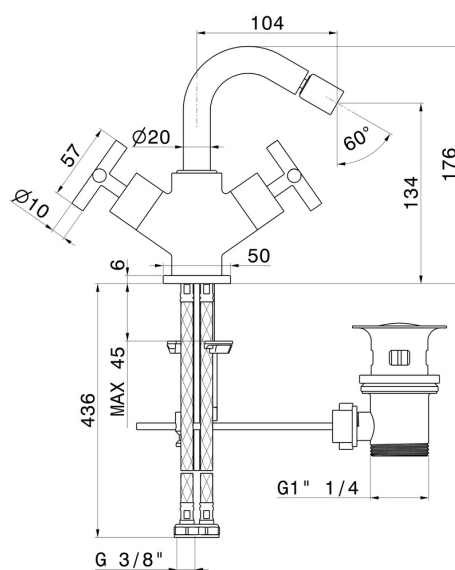

BLINK

70832.58.061

Bidet monoforo - finitura PVD Copper Bronze

PVD Copper Bronze

CARATTERISTICHE

Materiale	Ottone
Tecnologia	Save Water
Installazione	Da appoggio
Tipo di foro	Monoforo
Scarico	Con scarico
Miscelazione dell' acqua	Meccanica

DISEGNO TECNICO

BLINK

70832.58.061

Bidet monoforo - finitura PVD Copper Bronze

FINITURE DISPONIBILI

 **58.061**
PVD Copper Bronze

 **01.093**
finitura Nero opaco

 **21.018**
finitura Cromo