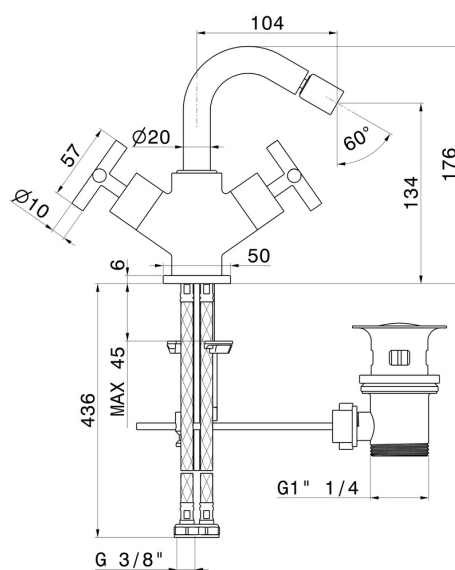

BLINK

70832.59.098

Bidet monoforo - finitura PVD Brushed Pale Gold

PVD Brushed Pale Gold

CARATTERISTICHE

Materiale	Ottone
Tecnologia	Save Water
Installazione	Da appoggio
Tipo di foro	Monoforo
Scarico	Con scarico
Miscelazione dell' acqua	Meccanica

DISEGNO TECNICO

BLINK

70832.59.098

Bidet monoforo - finitura PVD Brushed Pale Gold

FINITURE DISPONIBILI

59.098

PVD Brushed Pale Gold

01.093