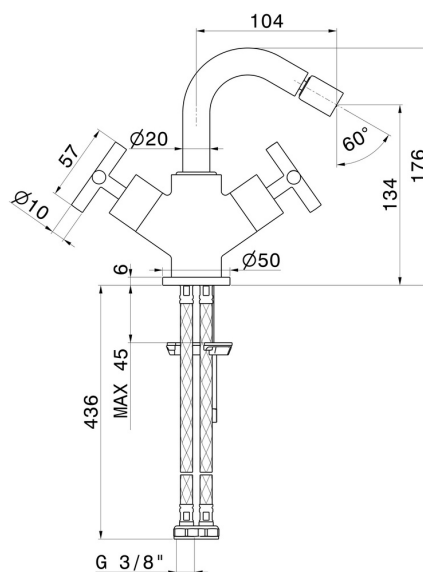

## CARATTERISTICHE

Materiale

**Ottone**

Tecnologia

**Save Water**

Installazione

**Da appoggio**

Tipo di foro

**Monoforo**

Scarico

**Senza scarico**

Miscelazione dell' acqua

**Meccanica**

## DISEGNO TECNICO

**BLINK**

**70833.21.018**

Bidet monoforo - finitura Cromo

**FINITURE DISPONIBILI**

---

**21.018**

Cromo