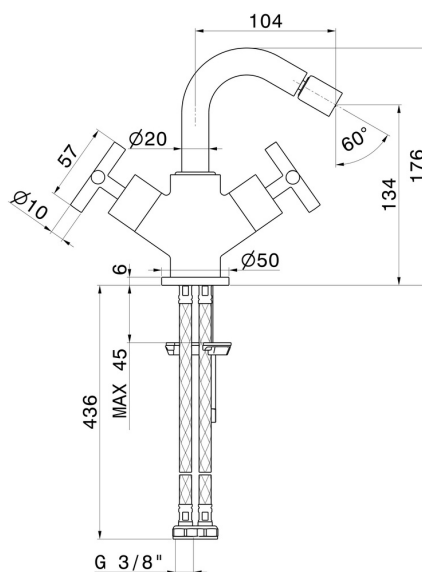

## CARATTERISTICHE

Materiale

**Ottone**

Tecnologia

**Save Water**

Installazione

**Da appoggio**

Tipo di foro

**Monoforo**

Scarico

**Senza scarico**

Miscelazione dell' acqua

**Meccanica**

## DISEGNO TECNICO

**BLINK**

**70833.47.083**

Bidet monoforo - finitura Groove Bronze

**FINITURE DISPONIBILI**

---

**47.083**

Groove Bronze