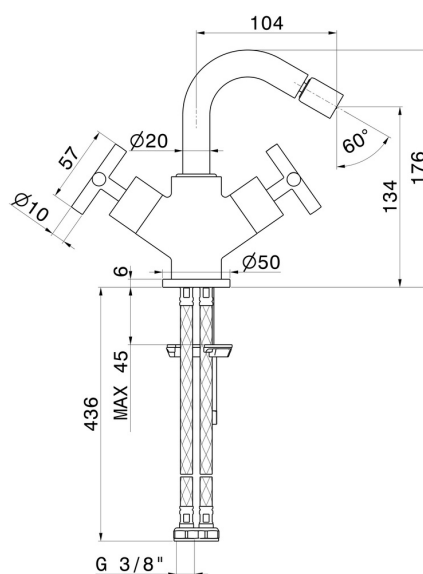

# BLINK

**70833.58.061**

Bidet monoforo - finitura PVD Copper Bronze

Senza scarico

PVD Copper Bronze

## CARATTERISTICHE

Materiale	<b>Ottone</b>
Tecnologia	<b>Save Water</b>
Installazione	<b>Da appoggio</b>
Tipo di foro	<b>Monoforo</b>
Scarico	<b>Senza scarico</b>
Miscelazione dell' acqua	<b>Meccanica</b>

## DISEGNO TECNICO

**BLINK**

**70833.58.061**

Bidet monoforo - finitura PVD Copper Bronze

**FINITURE DISPONIBILI**

---

 **58.061**  
PVD Copper Bronze

 **01.093**  
finitura Nero opaco